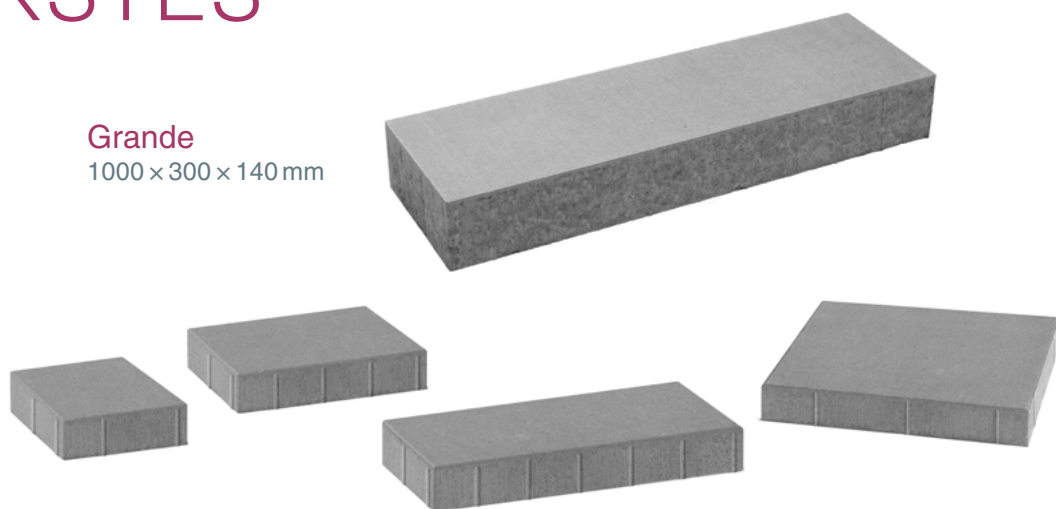

# PLOKŠTĒS

**Plaza 2x2\***  
200 × 200 × 80 mm

**Plaza 4x2**  
400 × 200 × 80 mm

**Plaza 6x2**  
600 × 200 × 80 mm

**Plaza 6x4**  
600 × 400 × 80 mm

\* trinkelē

**Grande**  
1000 × 300 × 140 mm