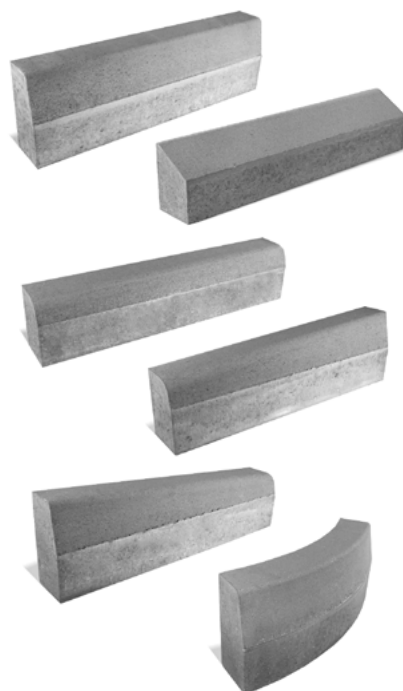

## GATVĒS BORDIŪRAI

Via  
1000 × 150 × 300 mm

Via B  
1000 × 150 × 220 mm

Via C  
1000 × 150 × 220 mm

Via CR  
1000 × 150 × 220 - 300 mm

Via CL  
1000 × 150 × 300 - 220 mm

Via R0.5, R1, R3,  
R5, R8, R12  
780 × 150 × 300 mm