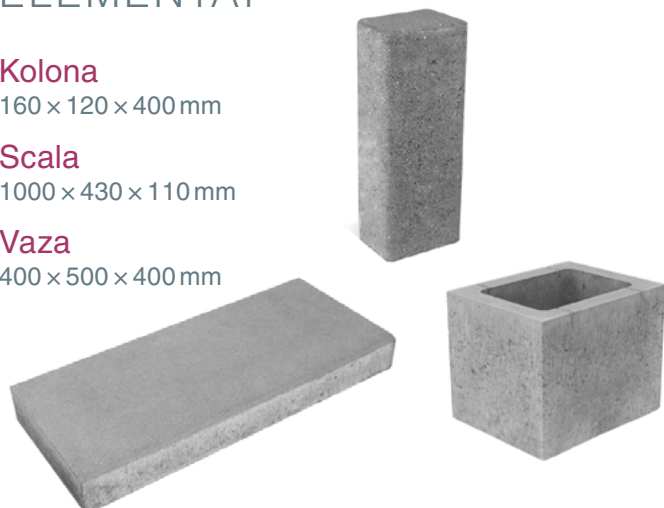

MAŽOJI ARCHITEKTŪRA

MAŽOSIOS
ARCHITEKTŪROS
ELEMENTAI

Kolona
160 × 120 × 400 mm

Scala
1000 × 430 × 110 mm

Vaza
400 × 500 × 400 mm