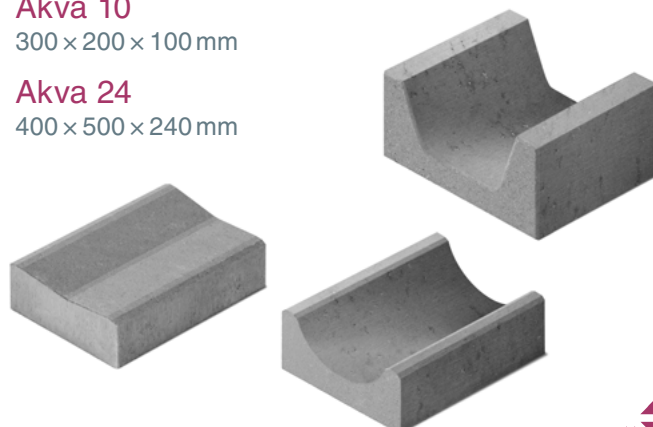

LATAKŲ ELEMENTAI

Akva 8
300 × 200 × 80 mm

Akva 10
300 × 200 × 100 mm

Akva 24
400 × 500 × 240 mm